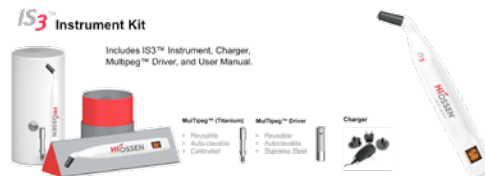

Parallel Guide Advanced Kit

Chirurgický set na paralelné vŕtanie štôl pre implantáty.

1000,00 €

Hiossen IS3

Prístroj na monitorovanie oseointegrácie. Presné a objektívne informácie na určenie stability implantátu. Technika merania je založená na rezonančnej technológii, na displeji sa po odmeraní objaví ISQ hodnota (Implant Stability Quotient). ISQ skáľa je od 1 do 99. Hodnoty nad 70 znamenajú, že implantát je stabilný a je možné aj okamžité zataženie, v prípade, že ISQ hodnota je nízka, je potrebné počkať na vhojenie.

MuTiPeg je titánový čap, ktorý sa našrubuje pomocou MuTiPeg Driver do implantátu (je potrebné objednať príslušný MuTiPeg k Vašmu implantátu), následne sa priblíži hrot prístroja k čapy a spraví sa meranie. MuTiPeg a MuTiPeg Driver sú autoklavovateľné a mnohonásobne použiteľné.

1. **MuTiPeg™ (Titanium)**
2. Reusable
   - Auto-clavable
   - Calibrated
3. **MuTiPeg™ Driver**
4. Reusable
   - Auto-clavable
   - Stainless Steel

IS3 Instrument kit **2756,00 €**
IS3 Instrument kit + 25 implantátov Osstem **4999,00 €**

122 Kit

Jedinečný chirurgický set so zjednodušenou sekvenciou vŕtania. Skvelá rezná schopnosť, nižšie teploty kosti pri vŕtaní.

Sekvencia vŕtania:
Mäkká kosť - 1 vrták
Stredná kosť - 2 vrtáky
Tvrdá kosť - 2 vrtáky

1991,00 €

EFR Kit

Set na vyberanie implantátov akýchkoľvek značiek. Jednoduché vybratie v dvoch krokoch. Viac ako 80 % úspešnosť.

NOVINKA

800,00 €

Smart Builder Membrane

Titánová predformovaná membrána. 3 rôzne varianty podľa plánovanej augmentácie (1-stenná, 2-stenná, 3-stenná).