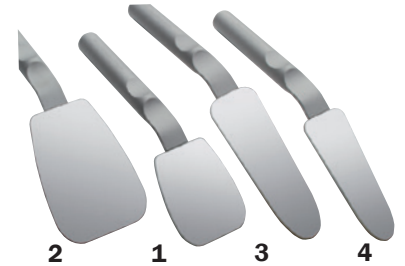

Ultravision FS

Zrkadielka s predným zrkadlením. Špeciálny povrch z nich robí zrkadielka s najsvetlejším a najostrejším videním celosvetovo. Faktor odrazivosti až 113%. Mimoriadna reprodukcia farby, odolnosť voči poškrabaniu a korózii. Veľkosť 4 (22 mm) alebo 5 (24 mm).

12 ks **32,20 €**

Topvision FS

Vysokokvalitné zrkadielka s predným zrkadlením v dvoch verziách – bežný povrch a ródiový povrch. Veľkosť 4 (22 mm) alebo 5 (24 mm).

12 ks bežné **21,60 €**
12 ks ródiové **27,10 € 24,50 €**

SE Plus

Vysokokvalitné zrkadielka s výborným pomerom cena/kvalita. Veľkosť 4 (22 mm) alebo 5 (24 mm).

12 ks ploché **15,70 €**
12 ks zväčšovacie **18,70 € 17,60 €**

Megaduo FS Rhodium

Vysokokvalitné obojstranné zrkadielka s predným zrkadlením s ródiovým povrchom. Veľkosť 5 (24 mm).

6 ks **41,00 €**

Economy

Ekonomické nerezové zrkadielka, bez zväčšenia.

500 ks **16,10 €**

Standard Mirrors

Štandardné nerezové vyšetrovacie zrkadielka.

12 ks **12,20 €**

Relax

Zrkadielka so špeciálnym ergonomickými živicovými rúčkami zo sklenených vlákien. Možnosť autoklavovať. Povrch Ultravision alebo Rhodium. Rôzne farby – čierne, zelené, modré, ružové, biele, žlté, fialové resp. sortiment

10 ks Ultra **61,20 €**
Pri kúpe 2 a viac bal cena 54,40 €.
10 ks Rhodium **38,80 €**
Pri kúpe 2 a viac bal cena 34,50 €.

Držiak zrkadielka

Kvalitné nerezové a plastové držiaky zrkadielok rôznych tvarov.

413 **3,70 €**
430 **4,30 €**
Ergoform **5,50 €**
Ergotouch **10,40 €**

Photo Mirror

Profesionálne dentálne fotografické zrkadlá. Extrémne ostrý nedeformovaný obraz s vysokým kontrastom. Brillantné prirodzené farby a skvelá svetelnosť (povrch FS Rhodium 90% striebra, povrch FS Ultravision 113% striebra – aktuálne najvyššia svetelnosť na svete). Vysoko rezistentné proti dezinfekcii a sterilizácii.