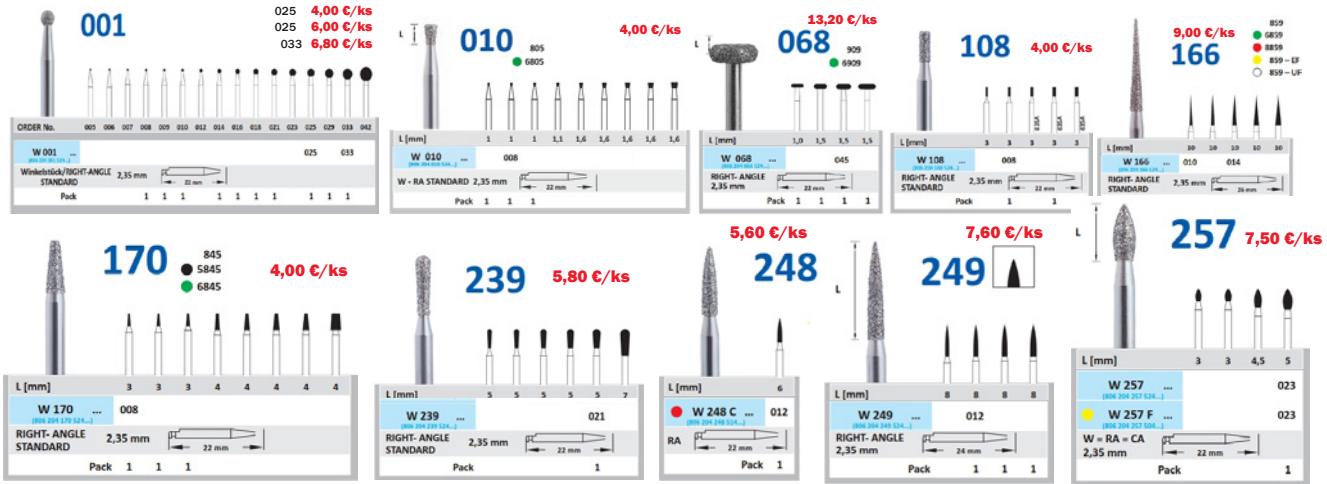

Diamanty do kolienka

*ceny sú uvedené za bal

* Balenie obsahuje 1 ks.