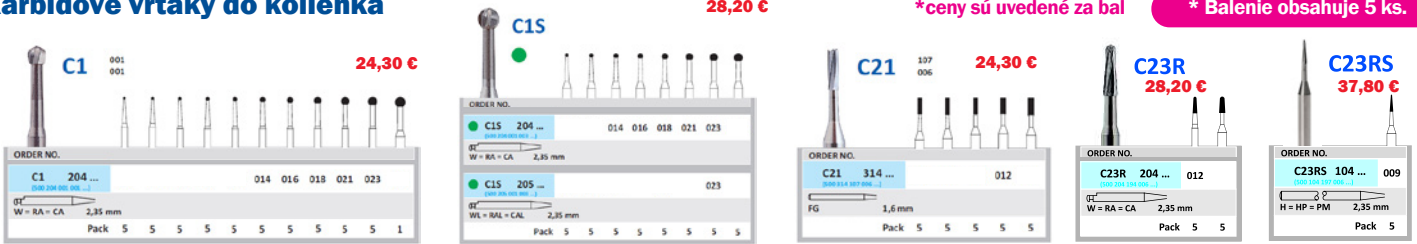

Diamanty do kolienka

*ceny sú uvedené za bal

* Balenie obsahuje 1 ks.

Karbidové vrtáky do kolienka

28,20 €

*ceny sú uvedené za bal

* Balenie obsahuje 5 ks.

Steel Carbo Strips