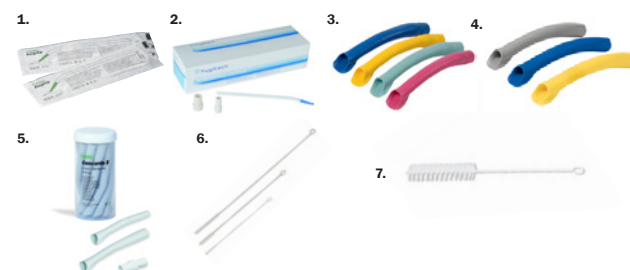

Chirurgické odsávačky

1. Surgitip, 20 ks, 2,5 mm **48,30 € 45,50 €**
1. Surgitip, 20 ks, 4,8 mm **43,50 €**
1. Surgitip Micro, 20 ks, 1,2 mm **53,10 € 50,30 €**
2. Hygisurge Cannula 20 ks, 2,5 mm **29,10 €**
3. Universal Cannula III 5 ks **16,80 €**
4. Universal Cannula Petito **16,80 €**
5. Concorde II, 10 ks **32,70 € 30,50 €**
6. Chiru-Cleaner 23, 12 ks **22,40 €**
6. Chiru-Cleaner 16, 6 ks **13,20 €**
7. Mirasuc Brush **10,80 €**