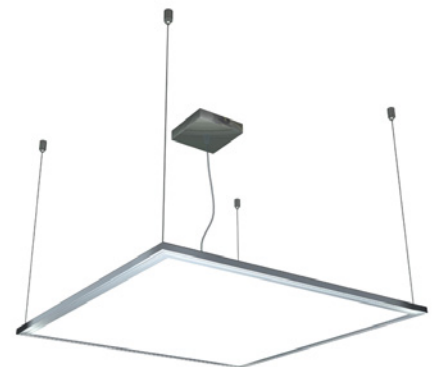

informujte sa na cenovú ponuku

LED svetidlo

Moderné LED svetidlo s bielym rámom a rozmermi 120 x 60 x 1,4 cm. Mimoriadne vysoký výkon, svetlo je vďaka difúzorovi rovnomerne rozložené po celej ploche. Výkon až 6000 lumenov.