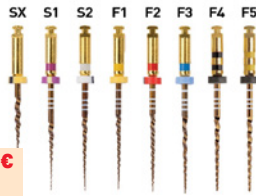

Protaper Gold

Nové vylepšené zloženie zliatiny, až 2,6 násobne väčšia výdrž voči cyklickej únave ako u pôvodných nástrojov Protaper Universal.

Informujte sa na aktuálnu akciu.

6 ks	81,90 €
AKCIA 3 + 1 x sortiment SX-F3 25 mm ZDARMA.	
Cena za 1 bal v akcii 61,40 €*.	
60 ks gutaperčové čapy	30,40 €
180 ks papierové čapy	22,00 €
6 ks Thermafil pre Protaper Gold	31,00 €