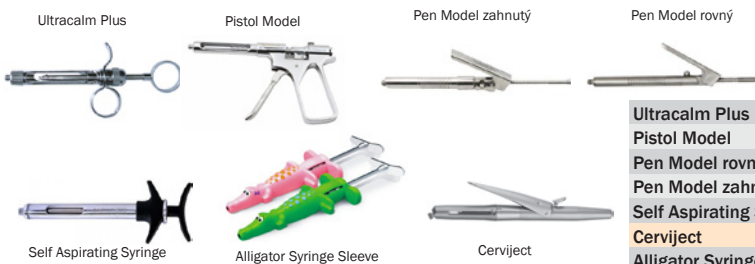

Striekačky a pištole

Ultracalm Plus **38,30 €**
Pistol Model **136,10 €**
Pen Model rovný **79,20 €**
Pen Model zahnutý **69,70 €**
Self Aspirating Syringe **57,00 €**
Cerviject **459,40 € 359,00 €**
Alligator Syringe Sleeve 3ks **19,00 €**

Gelcide Essentials

Nový vylepšený prípravok so silným protizápalovým účinkom na 12 dávok (antibiotická zložka je nahradená 23 esenciálnymi olejmi s podobným účinkom z ktorých 4 prispievajú najviac). Ešte väčšia výdrž účinku ako pôvodný Gelcide.

12 dávok **107,90 €**

Ihly Miraject

Jedny z najlepších intraligamentálnych ihli na svete. Mimoriadne osvedčené a obľúbené aj na Slovensku.

100 ks, 40 x 10, 40 x 23 20,40 € **18,80 €**

Ihly Medibase

Kvalitné sterilné intraligamentálne ihly s 3-íťm úkosom.

100 ks, 0,3 x 12, 0,3 x 16, 0,3 x 21 a iné **11,90 €**

Ihly Septoject

Jednorázové sterilné ihly. Trojité skosenie pre rýchly a bezbolestný vpich do tkaniva. Povrch ihly pokrytý silikónom.

100 ks **14,90 € 14,20 €**

Ihly Sirio

Jednorázové sterilné ihly. Povrch ihly pokrytý silikónom.

100 ks **9,90 €**

Ihly Octoplus

Jednorázové sterilné ihly. Špeciálna úprava pre aplikáciu s čo najnižším tlakom.

100 ks **12,30 € 9,00 €**

3M Injection needles

Kvalitné intraligamentálne ihly navrhnuté pre maximálnu bezpečnosť, jednoduchosť použitia a komfort.

100 ks **15,50 €**

Selekt+

Ihly pre všetky typy techník – infiltračná, zvodová a intraligamentálna anestézia. Dvojité ostrie a špeciálny silikónový potah sú zárukou hladkého priechodu mäkkými tkanivami.

100 ks **12,30 €**

Nádoby na ihly

Nádoby z ekologického plastu na použité ihly príp. iný nebezpečný odpad. Hermetické uzavretie nádob.

0,7 L **2,70 €**
2,0 L **3,40 €**

Miramatic Holder Plus

Stabilný stojan na odloženie intraligamentálnej striekačky alebo pištole.

68,60 €