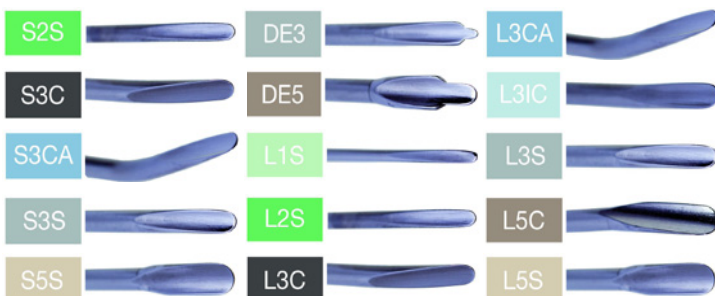

Diamond Extracting Forceps Set

Sada najpoužívanejších klieští s diamantom potiahnutými čeľustami pre ešte istejší grip. Balenie: 51A horné korene, 1 horné rezáky a očné zuby, 13 dolné očné zuby a premoláre, 22 dolné moláre, 7 horené premoláre, 17 horné moláre pravé, 18 horné moláre ľavé, 67A horné moláre a zuby múdrosti, 79 dolné zuby múdrosti, 33A dolné rezáky, premoláre a korene.

10 ks **898,50 €**

Extracting Forceps Set

Sada najpoužívanejších klieští. Balenie: 51A horné korene, 1 horné rezáky a očné zuby, 13 dolné očné zuby a premoláre, 22 dolné moláre, 7 horené premoláre, 17 horné moláre pravé, 18 horné moláre ľavé, 67A horné moláre a zuby múdrosti, 79 dolné zuby múdrosti, 33A dolné rezáky, premoláre a korene, 86A dolné moláre.

11 ks **658,40 €**

Heidbrink Elevators Set

Jemný nástroj na odstránenie zvyškov koreňov v ťažko dosiahnuteľných oblastiach.

6 ks **199,40 €**

Pinzeta College

Pinzeta s ryhovaním na čeľustiach. Dĺžka 15 cm.

13,30 €

Pean Classic

Multifunkčný dentálny nástroj napr. na odstraňovanie hrotov koreňov, uchytenie voľných predmetov alebo podchytenie krvných ciev.

rovný/ zahnutý **36,60 €**

Nožnice Iris

Chirurgické nožničky na strihanie šitia a na úpravu tkaniva.

rovné/ zahnuté **28,70 €**

Luxator Periotome

Väzivové nože špeciálne určené pre extrakciu zubov. Celý zásah je vykonávaný s minimálnym poškodením ďasna, krvácania a pooperačnej bolesti. Štruktúra kosti, parodontálne väzivo, atmosférický tlak, to sú faktory, ktoré musíte brať do úvahy pri extrahovaní zuba. Opatrným a citlivým použitím sa extrakcia stane kontrolovateľnejšou a menej stresujúcou. Luxator Periomate - štandard, Luxator Periomate Short - s krátkym ostrím, Luxator Periomate Dual Edge - s dvojitém ostrím. Vráťane kazety Fixus.

108,90 €
1S, DE3, DE5 **122,60 €**

Sondy Ergoform