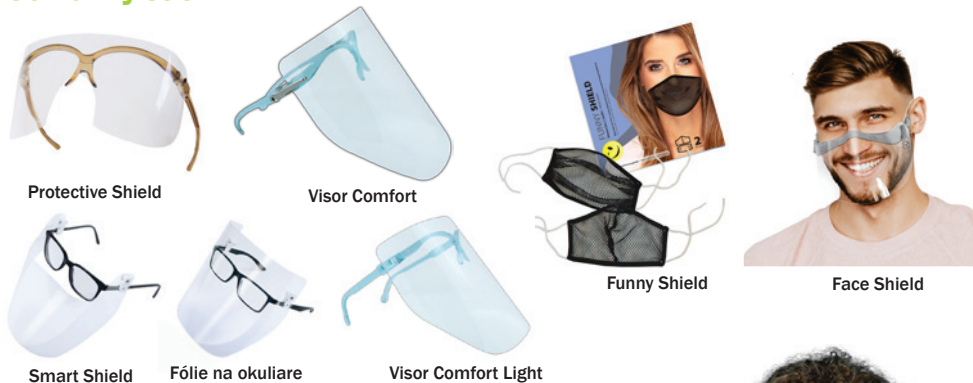

Ochranný štít

Visor Comfort (1 x rám, 5 x fólie)	16,10 €
Visor Comfort Light (1 x rám, 5 x fólie)	16,10 €
Mouth Shield (S/M, L/XL) 2 ks	6,80 €
Smart Shield 2 ks	10,10 €
Face Shield 2 ks	13,20 €
Kids Shield 2 ks	20,20 €
Funny Shield 2 ks	10,30 €
Fólie (5ks tenké alebo 4 ks hrubé)	11,60 €
Fólie na okuliare 2 ks	11,60 €