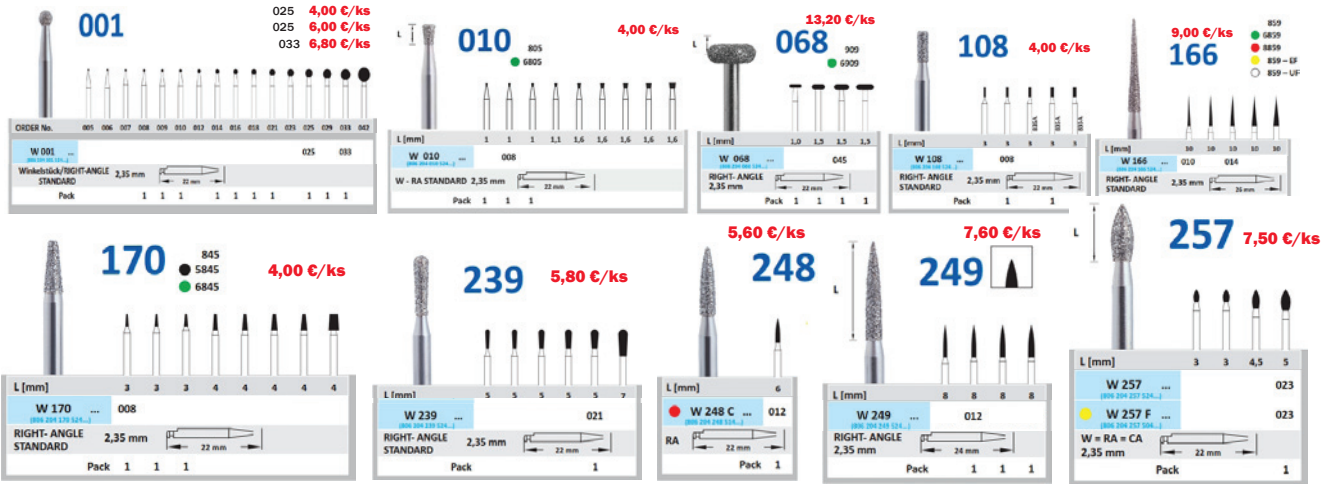

Diamanty do kolienka

*ceny sú uvedené za bal

* Balenie obsahuje 1 ks.