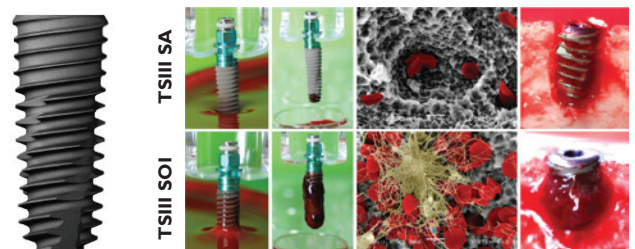

Opýtajte sa na možnosť zľavy pre stálych zákazníkov a pri väčšom odbere