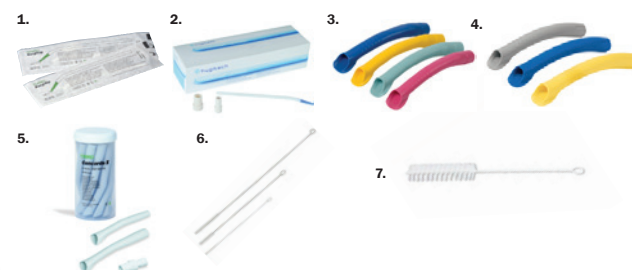

Chirurgické odsávačky

1. Surgitip, 20 ks, 2,5 mm **46,90 € 45,50 €**
1. Surgitip, 20 ks, 4,8 mm **42,40 €**
1. Surgitip Micro, 20 ks, 1,2 mm **51,60 € 49,90 €**
2. Hygisurge Cannula 20 ks, 2,5 mm **29,10 €**
3. Universal Cannula III 5 ks **16,80 € 16,30 €**
4. Universal Cannula Petitio **16,80 € 16,30 €**
5. Concorde II, 10 ks **31,90 € 30,50 €**
6. Chiru-Cleaner 23, 12 ks **22,40 €**
6. Chiru-Cleaner 16, 6 ks **13,20 €**
7. Mirasuc Brush **10,80 €**