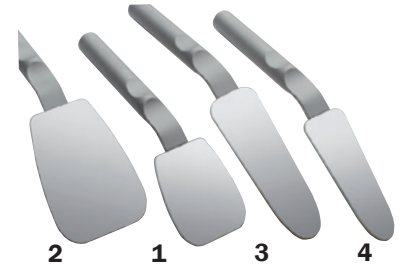

Ultravision FS

Zrkadielka s predným zrkadlením. Špeciálny povrch z nich robí zrkadielka s najsvetlejším a najostrejším videním celosvetovo. Faktor odrazivosti až 113%. Mimoriadna reprodukcia farby, odolnosť voči poškrabaniu a korózii. Veľkosť 4 (22 mm) alebo 5 (24 mm).

12 ks 32,20 €

Topvision FS

Vysokokvalitné zrkadielka s predným zrkadlením v dvoch verziách – bežný povrch a ródiovy povrch. Veľkosť 4 (22 mm) alebo 5 (24 mm).

12 ks bežné 21,60 €
12 ks ródiové 27,10 € 24,50 €

SE Plus

Vysokokvalitné zrkadielka s výborným pomerom cena/kvalita. Veľkosť 4 (22 mm) alebo 5 (24 mm).

12 ks ploché 15,70 €
12 ks zväčšovacie 18,70 € 17,50 €

Megaduo FS Rhodium

Vysokokvalitné obojstranné zrkadielka s predným zrkadlením s ródiovým povrchom. Veľkosť 5 (24 mm).

6 ks 41,00 €

Economy

Ekonomické nerezové zrkadielka, bez zväčšenia.

500 ks 16,10 €

Standard Mirrors

Štandardné nerezové vyšetrovacie zrkadielka.

12 ks 12,20 €

Relax

Zrkadielka so špeciálnym ergonomickými živicovými rúčkami zo sklenených vlákien. Možnosť autoklavovať. Povrch Ultravision alebo Rhodium. Rôzne farby – čierne, zelené, modré, ružové, biele, žlté, fialové resp. sortiment

10 ks Ultra 61,20 €
Pri kúpe 2 a viac bal cena 54,40 €.
10 ks Rhodium 38,80 €
Pri kúpe 2 a viac bal cena 34,50 €.

Držiak zrkadielka

Kvalitné nerezové a plastové držiaky zrkadielok rôznych tvarov.

413 3,70 €
430 4,30 €
Ergoform 5,50 €
Ergotouch 10,40 €

Photo Mirror

Profesionálne dentálne fotografické zrkadlá. Extrémne ostrý nedeformovaný obraz s vysokým kontrastom. Brillantné prirodzené farby a skvelá svetelnosť (povrch FS Rhodium 90% striebra, povrch FS Ultravision 113% striebra – aktuálne najvyššia svetelnosť na svete). Vysoko rezistentné proti dezinfekcii a sterilizácii.