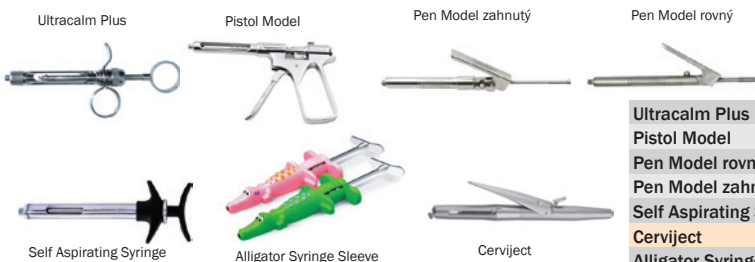

Striekačky a pištole

Ultracalm Plus **35,20 €**
Pistol Model **136,10 €**
Pen Model rovný **79,20 €**
Pen Model zahnutý **69,70 €**
Self Aspirating Syringe **57,00 €**
Cerviject **442,80 € 359,00 €**
Alligator Syringe Sleeve 3ks **19,00 €**

Gelcide Essentials

Nový vylepšený prípravok so silným protizápalovým účinkom na 12 dávok (antibiotická zložka je nahradená 23 esenciálnymi olejmi s podobným účinkom z ktorých 4 prispievajú najviac). Ešte väčšia výdrž účinku ako pôvodný Gelcide.

12 dávok **107,90 €**

Ihly Miraject

Jedny z najlepších intraligamentálnych ihli na svete. Mimoriadne osvedčené a obľúbené aj na Slovensku.

100 ks, 40 x 10, 40 x 23 20,40 € **18,80 €**

Ihly Medibase

Kvalitné sterilné intraligamentálne ihly s 3-íťm úkosom.

100 ks, 0,3 x 12, 0,3 x 16, 0,3 x 21 a iné **11,90 €**

Ihly Septoject

Jednorázové sterilné ihly. Trojité skosenie pre rýchly a bezbolestný vpich do tkaniva. Povrch ihly pokrytý silikónom.

100 ks **14,90 € 13,30 €**

Ihly Sirio

Jednorázové sterilné ihly. Povrch ihly pokrytý silikónom.

100 ks **9,90 €**

Ihly Octoplus

Jednorázové sterilné ihly. Špeciálna úprava pre aplikáciu s čo najnižším tlakom.

100 ks **12,30 € 9,00 €**

3M Injection needles

Kvalitné intraligamentálne ihly navrhnuté pre maximálnu bezpečnosť, jednoduchosť použitia a komfort.

100 ks **15,50 €**

Selekt+

Ihly pre všetky typy techník – infiltračná, zvodová a intraligamentálna anestézia. Dvojité ostrie a špeciálny silikónový potah sú zárukou hladkého priechodu mäkkými tkanivami.

100 ks **11,40 €**

Nádoby na ihly

Nádoby z ekologického plastu na použité ihly príp. iný nebezpečný odpad. Hermetické uzavretie nádoby.

0,7 L **2,70 €**
2,0 L **3,40 €**

Miramatic Holder Plus

Stabilný stojan na odloženie intraligamentálnej striekačky alebo pištole.

68,60 €