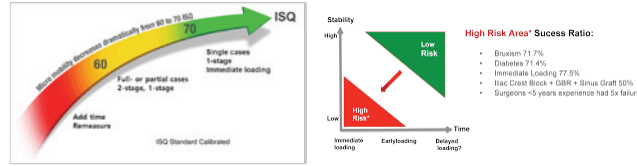

### Hiossen IS3

Prístroj na monitorovanie oseointegrácie. Presné a objektívne informácie na určenie stability implantátu. Technika merania je založená na rezonančnej technológii, na displeji sa po odmeraní objaví ISQ hodnota (Implant Stability Quotient). ISQ skáľa je od 1 do 99. Hodnoty nad 70 znamenajú, že implantát je stabilný a je možné aj okamžité zataženie, v prípade, že ISQ hodnota je nízka, je potrebné počkať na vhojenie.