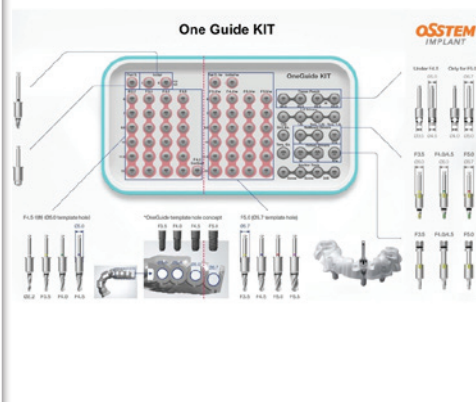

Esset Ridge Split Kit

Set na expanziu alveolárneho hrebeňa.
Použitie:
1. Rozrezanie a odklopenie laloka bežným spôsobom.
2. Použitie vrtáka Crest Remover na odstránenie crestálnej kosti a na rozpočítanie priestoru.
3. Použitie pílyky na rozrezanie hrebeňa pozdĺžne.
4. Navŕtanie úvodných dier pomocou vrtáka Twist Drill.
5. Rozšírenie alveolárneho hrebeňa na požadovaný tvar použitím sekvenčných vrtákov Set Drill I-IV. Vrtáky Set Drill expandujú kosť postupne a veľmi jemne, nakoľko sú kónické.
6. Zavedenie implantátov podľa štruktúry kosti. V normálnej kosti implantát priemeru 4,0 mm a tvrdej kosti implantát 4,5 mm.

Pozri video: www.youtube.com

1251,00 €

OneGuide Kit

Chirurgický set na implantovanie pomocou chirurgickej šablóny.

Informujte sa o cene

Úvodný set

- 1 x chirurgický motor Surgic Pro LED + LED kolienko (str. 49)
- 1 x chirurgický set 122 Kit (str. 52)
- 5 x implantáty Osstem TSIII (str. 50)
- 6 x Cytoplast šitie (str. 45)
- 6 x PermaSharp Monofil šitie (str. 45)
- 5 x Cytoplast TXT-200 membrány (str. 45)
- 2 x CompactBone B 0,5 ml (str. 46)
- 1 x BoneProtect Membrane 15 x 20 cm (str. 46)
- 1 x BoneProtect Guide 15 x 20 cm (str. 46)
- 5 x Hygitech sterilné sady (str. 47)
- 1 x AutoBone Collector (str. 52)

Spolu
5999,00 €
Ušetríte 1890 €.

Osstem MS mini implantáty