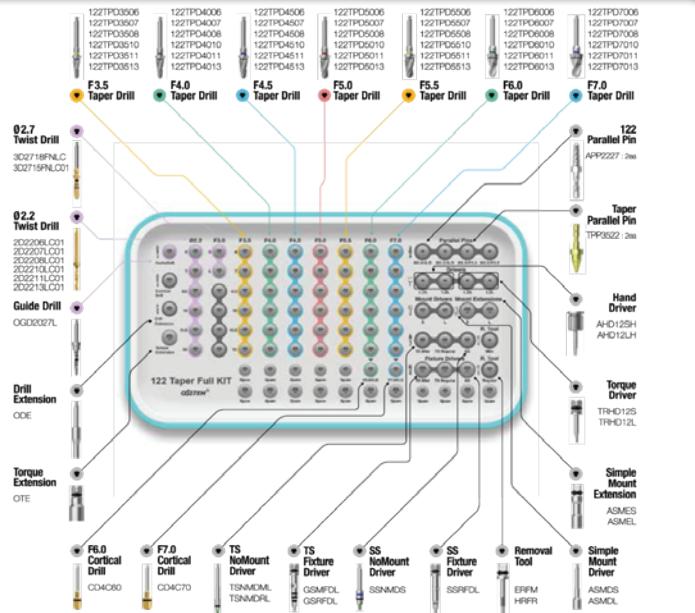

122 Kit

Jedinečný chirurgický set so zjednodušenou sekvenciou vŕtania. Skvelá rezná schopnosť, nižšie teploty kosti pri vŕtaní.

Sekvenca vŕtania:
Mäkká kosť - 1 vrták
Stredná kosť - 2 vrtáky
Tvrdá kosť - 2 vrtáky