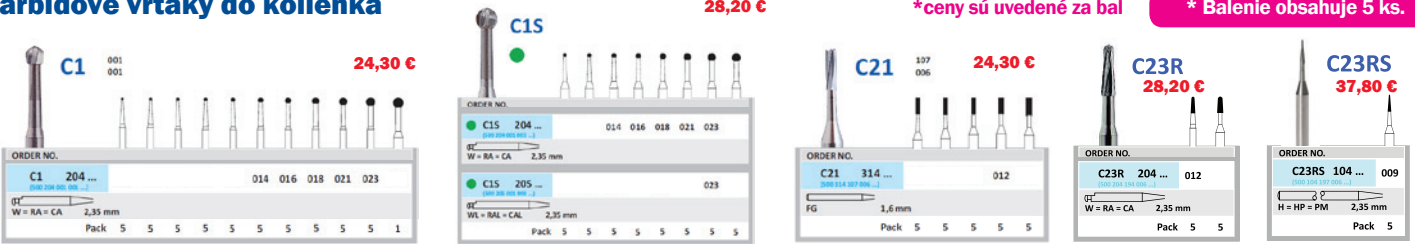

**Diamanty do kolienka**

\*ceny sú uvedené za bal

\* Balenie obsahuje 1 ks.

**Karbidové vrtáky do kolienka**

28,20 €

\*ceny sú uvedené za bal

\* Balenie obsahuje 5 ks.

**Steel Carbo Strips**