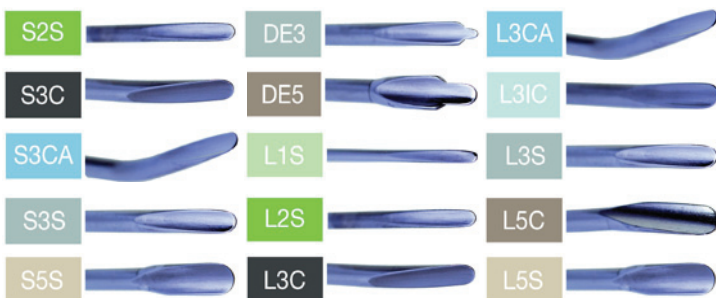

Diamond Extracting Forceps Set

Sada najpoužívanejších klieští s diamantom potiahnutými čeľustami pre ešte istejší grip. Balenie: 51A horné korene, 1 horné rezáky a očné zuby, 13 dolné očné zuby a premoláre, 22 dolné moláre, 7 horené premoláre, 17 horné moláre pravé, 18 horné moláre ľavé, 67A horné moláre a zuby múdrosti, 79 dolné zuby múdrosti, 33A dolné rezáky, premoláre a korene.

10 ks **898,50 €**

Extracting Forceps Set

Sada najpoužívanejších klieští. Balenie: 51A horné korene, 1 horné rezáky a očné zuby, 13 dolné očné zuby a premoláre, 22 dolné moláre, 7 horené premoláre, 17 horné moláre pravé, 18 horné moláre ľavé, 67A horné moláre a zuby múdrosti, 79 dolné zuby múdrosti, 33A dolné rezáky, premoláre a korene, 86A dolné moláre.

11 ks **658,40 €**

Heidbrink Elevators Set

Jemný nástroj na odstránenie zvyškov koreňov v ťažko dosiahnuteľných oblastiach.

6 ks **199,40 €**

Pinzeta College

Pinzeta s ryhovaním na čeľustiach. Dĺžka 15 cm.

13,30 €

Pean Classic

Multifunkčný dentálny nástroj napr. na odstraňovanie hrotov koreňov, uchytenie voľných predmetov alebo podchytenie krvných ciev.

rovný/ zahnutý **36,60 €**

Nožnice Iris

Chirurgické nožničky na strihanie šitia a na úpravu tkaniva.

rovné/ zahnuté **28,70 €**

Luxator Periotome

Väzivové nože špeciálne určené pre extrakciu zubov. Celý zásah je vykonávaný s minimálnym poškodením ďasna, krvácania a pooperačnej bolesti. Štruktúra kosti, parodontálne väzivo, atmosférický tlak, to sú faktory, ktoré musíte brať do úvahy pri extrahovaní zuba. Opatrným a citlivým použitím sa extrakcia stane kontrolovateľnejšou a menej stresujúcou. Luxator Periomate - štandard, Luxator Periomate Short - s krátkym ostrím, Luxator Periomate Dual Edge - s dvojitém ostrím. Vráťane kazety Fixus.

1S, DE3, DE5 **108,90 €**
122,60 €

Sondy Ergoform