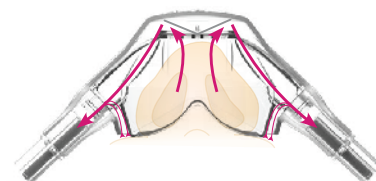

Exhalácia fáza
Vydychovaný plyn prúdi cez oválnu membránu a aerodynamicky umiestnené kanály, prispôbené vákuovej trubicí.