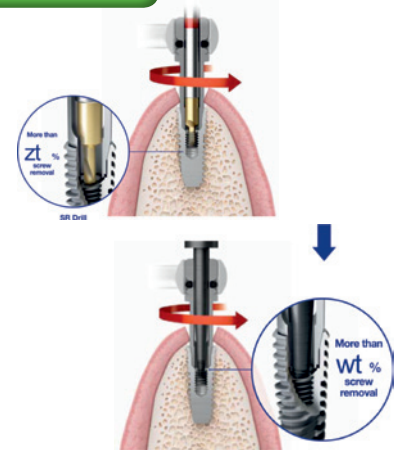

ESR Kit

Set na vyberanie skrutiek z implantátov akýchkoľvek značiek. Viac ako 90 % úspešnosť.

NOVINKA