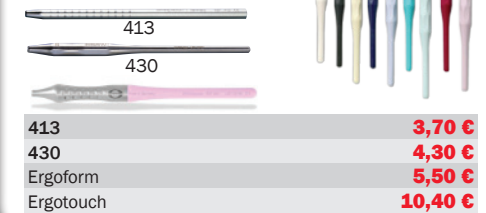

Držiak zrkadielka

Kvalitné nerezové a plastové držiaky zrkadielok rôznych tvarov.

413 3,70 €
430 4,30 €
Ergoform 5,50 €
Ergotouch 10,40 €

Photo Mirror

Profesionálne dentálne fotografické zrkadlá. Extrémne ostrý nedeformovaný obraz s vysokým kontrastom. Brillantné prirodzené farby a skvelá svetelnosť (povrch FS Rhodium 90% striebra, povrch FS Ultravision 113% striebra – aktuálne najvyššia svetelnosť na svete). Vysoko rezistentné proti dezinfekcii a sterilizácii.

Obojstranné s povrchom FS Rhodium (1/2/3/4) bez rúčky 112,90 €
Jednostranné s povrchom FS Rhodium (1/2/3) bez rúčky 92,20 €
Jednostranné s dlhou rúčkou a povrchom FS Rhodium (1/2/3) 162,30 €
Jednostranné s dlhou rúčkou a povrchom FS Ultravision (1/2/3) 193,10 €
Jednostranné s V-rúčkou a povrchom FS Rhodium 162,30 €
Jednostranné s V-rúčkou a povrchom FS Ultravision 193,10 €