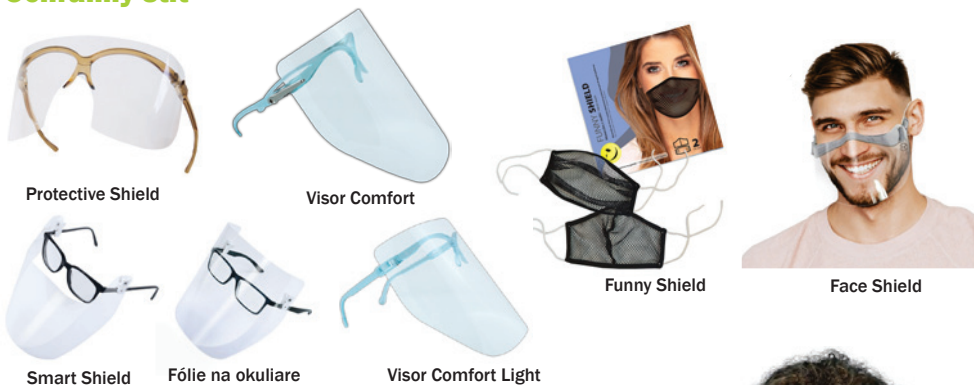

Ochranný štít

Protective Shield

Visor Comfort

Smart Shield

Fólie na okuliare

Visor Comfort Light

Visor Comfort (1 x rám, 5 x fólie)	760,- Kč 435,- Kč
Visor Comfort Light (1 x rám, 5 x fólie)	760,- Kč 455,- Kč
Mouth Shield (S/M, L/XL) 2 ks	189,- Kč
Smart Shield 2 ks	280,- Kč
Face Shield 2 ks	369,- Kč
Kids Shield 2 ks	560,- Kč
Funny Shield 2 ks	289,- Kč
Fólie (5ks tenké alebo 4 ks hrubé)	325,- Kč
Fólie na okuliare 2 ks	329,- Kč