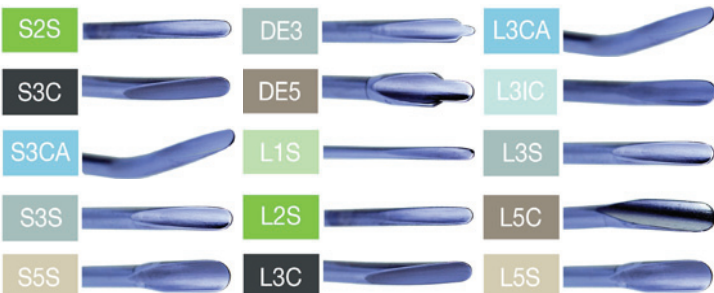

1S, DE3, DE5 3590,- Kč **3075,- Kč**
3990,- Kč **3459,- Kč**

Brúsný kameň Dual Grit

Keramický brúsný kameň s dvoma stranami s rôznou zrnitosťou. Modrá hrubá a biela jemná.

1359,- Kč

Sidekick

Automatická brúska na scalery a kyrety. Presné a rutinné brúsenie. Malé rozmery.

19580,- Kč **16885,- Kč**

Luxator Sada K4

Sada obsahuje: 1 x 3C, 1 x 3S, 1 x 5C, 1 x 5S, 1 x L10.

12250,- Kč **10540,- Kč**

Luxator Sada K7

Sada obsahuje: 2S, 3C, 3S, 3CA, 3IC, 5C, 5S, L10.

20750,- Kč **17820,- Kč**

Luxator Titanium

Väzivové nože s titánovými čepeľami - L3S, L2S, L3A, DE3. Tvary čepeľí rovnaké ako pri nerezových.

L2S, L3S 4350,- Kč **3720,- Kč**
L3A, DE3 4920,- Kč **4220,- Kč**

Luxator Forte Elevator

Väzivové nože špeciálne určené pre extrakciu zubov. Celý zásah je vykonávaný s minimálnym poškodením ďasna, krvácania a pooperačnej bolesti. Luxator forte elevator - s extra silným koncom. Vráťane kazety Fixus.

3590,- Kč **3075,- Kč**

Diaclean

Nástroj na rýchle vyčistenie zanesených diamantových vrtákov.

1 ks **275,- Kč**

Kefka na vrtáky

Mosadzná kefka na čistenie vrtáčikov.

nylonová **99,- Kč**
mosadzná **135,- Kč**
pero **530,- Kč**

Speedster S5

Vrtáky žraloky na prerezávanie koruniek, vyberanie amalgámu a pod.

1 ks 205,- Kč **129,- Kč**

Diamantové vrtáky

Sterilne balené diamantové vrtáky so zeleným páskom.

1 ks **53,- Kč**
Pri kúpe 10 a viac ks cena 45,- Kč.