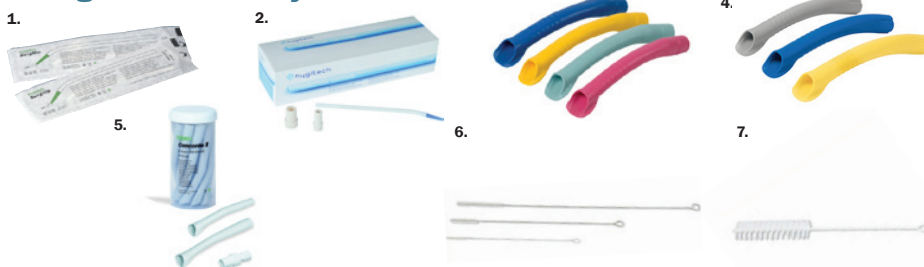

Chirurgické odsávačky

1. Surgítip, 20 ks, 2,5 mm	1450,- Kč	1325,- Kč
1. Surgítip, 100 ks, 2,5 mm	6170,- Kč	5625,- Kč
1. Surgítip, 20 ks, 4,8 mm	1310,- Kč	1195,- Kč
1. Surgítip Micro 20 ks, 1,2 mm	1590,- Kč	1455,- Kč
2. Hygisurge Cannula 20 ks, 2,5 mm		625,- Kč
3. Universall Cannula III		459,- Kč
4. Universall Cannula Petito		459,- Kč
5. Concorde II, 10 ks	1060,- Kč	899,- Kč
6. Chiru-Cleaner 16	400,- Kč	369,- Kč
6. Chiru-Cleaner 23	740,- Kč	635,- Kč
7. Mirasuc Brush	375,- Kč	299,- Kč