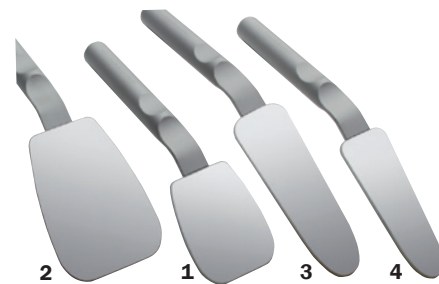

Ultravision FS

Zrkadielka s predným zrkadlením. Špeciálny povrch z nich robí zrkadielka s najsvetlejším a najostrejším videním celosvetovo. Faktor odrazivosti až 113%. Mimoriadna reprodukcia farby, odolnosť voči poškriabaniu a korózii. Veľkosť 4 (22 mm) alebo 5 (24 mm).

12 ks **845,- Kč**

Topvision FS

Vysokokvalitné zrkadielka s predným zrkadlením v dvoch verziách – bežný povrch a ródiový povrch. Veľkosť 4 (22 mm) alebo 5 (24 mm).

12 ks bežné **569,- Kč**
12 ks ródiové **710,- Kč**

SE Plus

Vysokokvalitné zrkadielka s výborným pomerom cena/kvalita. Veľkosť 4 (22 mm) alebo 5 (24 mm).

12 ks ploché **410,- Kč**
12 ks zväčšovacie **490,- Kč**

Megaduo FS Rhodium

Vysokokvalitné obojstranné zrkadielka s predným zrkadlením s ródiovým povrchom. Veľkosť 5 (24 mm).

6 ks **1075,- Kč**

Economy

Ekonomické zrkadielka od kvalitného nemeckého výrobcu.

12 ks **419,- Kč**

Držiak zrkadielka

Kvalitné nerezové a plastové držiaky zrkadielok rôznych tvarov.

413 **95,- Kč**
430 **115,- Kč**
Ergoform - rôzne farby **139,- Kč**
Ergotouch **275,- Kč**

Relax

Zrkadielka so špeciálnym ergonomickými živčovými rúčkami zo sklenených vlákien pre mimoriadne nízku hmotnosť a skvelé hygienické vlastnosti. Možnosť autoklávať.

10 ks Ultravision FS - sortiment **1605,- Kč**
Pri kúpe 2 a viac bal cena 1425,- Kč.
10 ks Topvision FS Rhodium **1019,- Kč**
Pri kúpe 2 a viac bal cena 905,- Kč.

Dental Constrastor

Jednorázový univerzálny čierny anti-reflexný zvýrazňovač na zuboradie. Vhodné aj pre intraorálnu fotografiu. Jednoduchá úprava pomocou nožníc.

15 ks **285,- Kč**

Photo Mirror