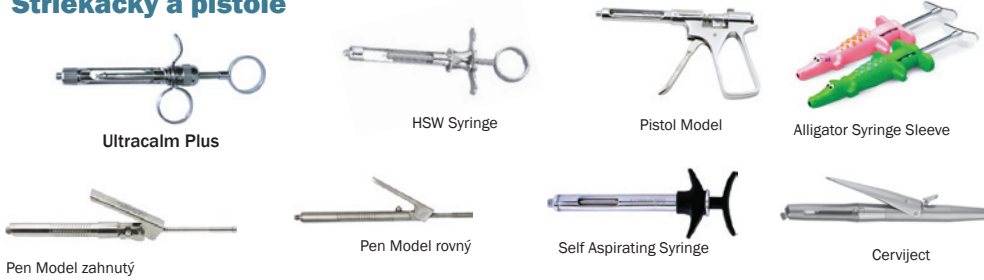

Striekačky a pištole

Ultracalm Plus	979,- Kč
Pistol Model	3569,- Kč
Pen Model rovný	2079,- Kč
Pen Model zahnutý	1829,- Kč
Self Aspirating Syringe	1495,- Kč
Cerviject	11609,- Kč
Alligator Syringe Sleeve 3ks	535,- Kč

Striekačky BD Discardit

Jednorázovo sterilne balené striekačky.

100 ks 2 ml	205,- Kč	189,- Kč
100 ks 5 ml	275,- Kč	255,- Kč
100 ks 10 ml	375,- Kč	349,- Kč

Ihly BD Microlance

Injekčné ihly na jedno použitie. Kvalitné ostrie znižuje pocit bolesti pri vpichu. Hlavička ihly z transparentného materiálu umožňuje sledovanie prúdenia liečiva alebo krvi cez ihlu. Vyrobené z kvalitnej nerezovej ocele, sterilizované etylénoxidom.

100 ks	Od 115,- Kč

Striekačky Braun Injekt

Jednorázové injekčné striekačky. Jednotlivo sterilne balené. Bez obsahu latexu a PVC.

100 ks 2 ml	190,- Kč	155,- Kč
100 ks 5 ml	250,- Kč	210,- Kč
100 ks 10 ml	350,- Kč	329,- Kč

Ihly Braun Sterican

Injekčné ihly na jedno použitie. Kvalitné ostrie znižuje pocit bolesti pri vpichu. Hlavička ihly z transparentného materiálu umožňuje sledovanie prúdenia liečiva alebo krvi cez ihlu. Vyrobené z kvalitnej nerezovej ocele, sterilizované etylénoxidom. Balenie: 100 ks.

100 ks	Od 120,- Kč

Nádoby na ihly

Nádoby z ekologického plastu na použité ihly príp. iný nebezpečný odpad. Hermetické uzavretie nádoby.

0,7 L	76,- Kč
2,0 L	96,- Kč

Ihly Miraject

Jedny z najlepších intraligamentálnych ihli na svete. Mimoriadne osvedčené a obľúbené aj na Slovensku.

100 ks, 40 x 10, 40 x 23	730,- Kč	565,- Kč

Ihly Medibase

Kvalitné sterilné intraligamentálne ihly s 3-íťm úkosom.

100 ks, 0,3 x 12, 0,3 x 16, 0,3 x 21	405,- Kč	330,- Kč

Ihly Septoject

Jednorázové sterilné ihly. Trojité skosenie pre rýchly a bezbolestný vpich do tkaniva. Povrch ihly pokrytý silikónom.

100 ks	480,- Kč	439,- Kč
Pri kúpe 3 a viac bal cena 399 Kč		

Ihly Sirio

Jednorázové sterilné ihly. Povrch ihly pokrytý silikónom.

100 ks	279,- Kč

3M Injection needles

Kvalitné intraligamentálne ihly navrhnuté pre maximálnu bezpečnosť, jednoduchosť použitia a komfort.

100 ks	445,- Kč	409,- Kč