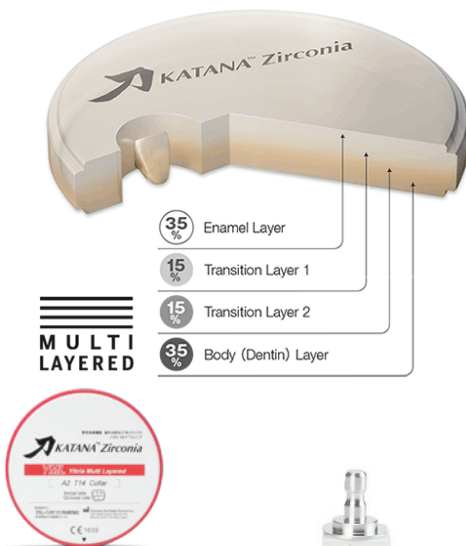

STML Plus 98/14 mm		4999,- Kč
STML Plus 98/18 mm		5999,- Kč
STML Plus 98/22 mm		6999,- Kč
YML 98/14 mm		5479,- Kč
YML 98/18 mm		6565,- Kč
YML 98/22 mm		7679,- Kč
Block veľ. 14 Single 5 ks		4645,- Kč
Block veľ. 14 Bridge 3 ks		7615,- Kč

Sagemax NexxZr T Multi

Multivrstvový zirkónový disk (3Y-TZP, 5Y-TZP incisal) poslednej generácie. Kombinácia vysokej pevnosti v ohybe (1170 MPa v cervikálnej zóne a 630 MPa v incisálnej zóne) a jemného prechodu farby a translucencie. Optimálne na výrobu monolitických a anatomicky redukovaných rekonštrukcií. Translucencia 49% (incisal) a 42% (cervical). Vhodné aj na infiltračnú techniku, techniku maľovania a cut-back.